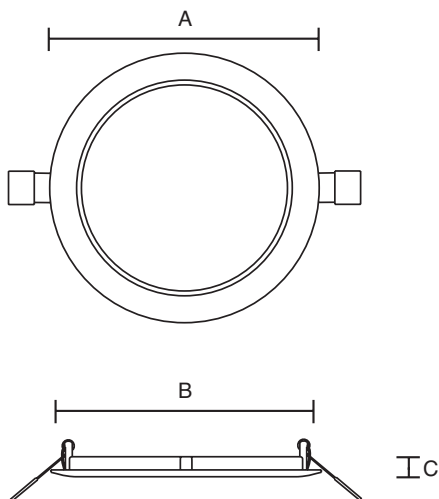

Condiciones de Medición

Ciclos de conmutación:	>10.000
------------------------	---------

Dimensiones

Diámetro A:	Ø225 mm.
Longitud total B:	195 mm.
Longitud total C:	25 mm.

Downlight Empotrar circular 18W Blanco Cálido - Basic Line

Datos de Producto

Referencia: B/DN/18/RD/I/WW
 Nombre de producto: Downlight LED Slim Redondo
 18W Empotrable Blanco cálido
 Unidades por caja: 1
 Peso neto por pieza: 0,5 kg.
 Peso neto por caja: 0,67 kg.

Configuración embalaje: 1 uds.
 Peso 20 unidades embalaje: 14 kg.
 Cajas por caja exterior: 20 uds.
 Código de barras del producto: 642968061435

Plano de Dimensiones

Downlight Empotrar circular 18W Blanco Cálido - Basic Line

Dimensiones producto (mm.)	A	B	C
B/DN/18/RD/I/WW	Ø225	195	25

Packaging/unidad (mm.)	Largo	Ancho	Alto
B/DN/18/RD/I/WW	295	250	30

Packaging (mm.) 20 unidades	Largo	Ancho	Alto
B/DN/18/RD/I/WW	630	320	275