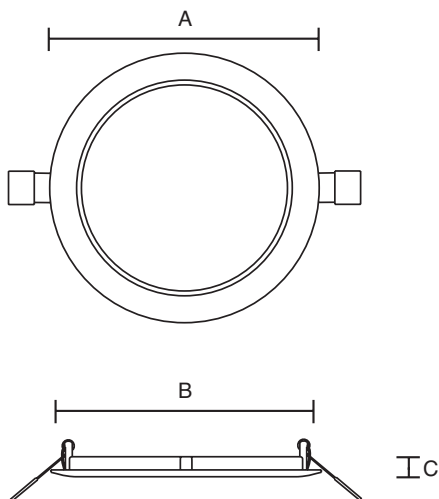

Condiciones de Medición

Ciclos de conmutación:	>10.000
------------------------	---------

Dimensiones

Diámetro A:	Ø225 mm.
Longitud total B:	225 mm.
Longitud total C:	30 mm.

Downlight Empotrar circular 18W Blanco Neutro - Basic Line

Datos de Producto

Referencia: B/DN/18/RD/I/W
 Nombre de producto: Downlight LED Slim Redondo
 18W Empotrable Blanco neutro
 Unidades por caja: 1
 Peso neto por pieza: 0,5 kg.
 Peso neto por caja: 0,67 kg.

Configuración embalaje: 1 uds.
 Peso 20 unidades embalaje: 14 kg.
 Cajas por caja exterior: 20 uds.
 Código de barras del producto: 642968061442

Plano de Dimensiones

Downlight Empotrar circular 18W Blanco Neutro - Basic Line

Dimensiones producto (mm.)	A	B	C
B/DN/18/RD/I/W	Ø225	195	25

Packaging/unidad (mm.)	Largo	Ancho	Alto
B/DN/18/RD/I/W	295	250	30

Packaging (mm.) 20 unidades	Largo	Ancho	Alto
B/DN/18/RD/I/W	630	320	275