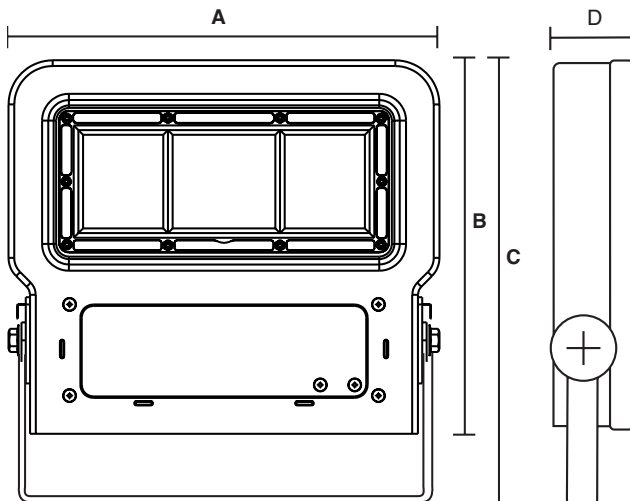

Condiciones de Medición

Ciclos de conmutación:	>100.000
------------------------	----------

Dimensiones

A:	300 mm.
B:	260 mm.
C:	320 mm.
D:	43 mm.

Proyector LUMEN PLUS 80W IP65/IK08 - 6000K

Datos de Producto

Plano de Dimensiones

Proyector LUMEN PLUS 80W IP65/IK08 - 6000K

Dimensiones producto (mm.)	A	B	C	D
B/FLOOD/80/BK/CW	300	260	320	45

Packaging/unidad (mm.)	Largo	Ancho	Alto
B/FLOOD/80/BK/CW	305	270	105

Packaging (mm.) / 10 unidades	Largo	Ancho	Alto
B/FLOOD/80/BK/CW	320	510	290