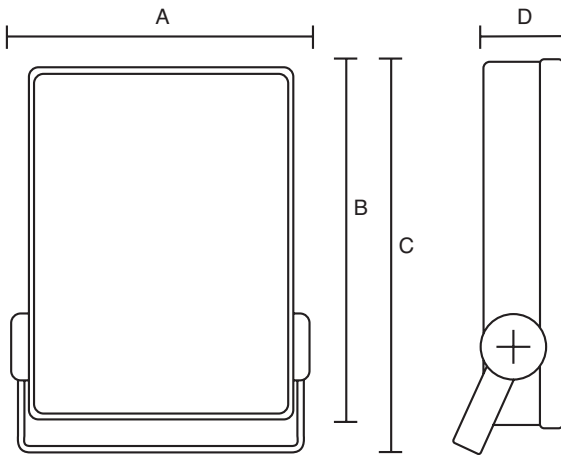

Condiciones de Medición

Ciclos de conmutación:	>100.000
------------------------	----------

Dimensiones

Longitud total A:	222 mm.
Longitud total B:	281 mm.
Longitud total C:	301 mm.
Longitud total D:	38 mm.

Peso neto por caja: 1,10 kg.

Configuración
embalaje:

1 uds.

Peso 12 unidades
embalaje:

13,2 kg.

Cajas
por caja exterior:

12 uds.

Código de barras
del producto:

642968062517

Plano de Dimensiones

Proyector DRIVERLESS 50W IP65 - Frost - 6000K

Dimensiones producto (mm.)	A	B	C	D
B/FLOOD/50/F/BK/CW	222	281	301	38

Packaging/unidad (mm.)	Largo	Ancho	Alto
B/FLOOD/50/F/BK/CW	231	57	311