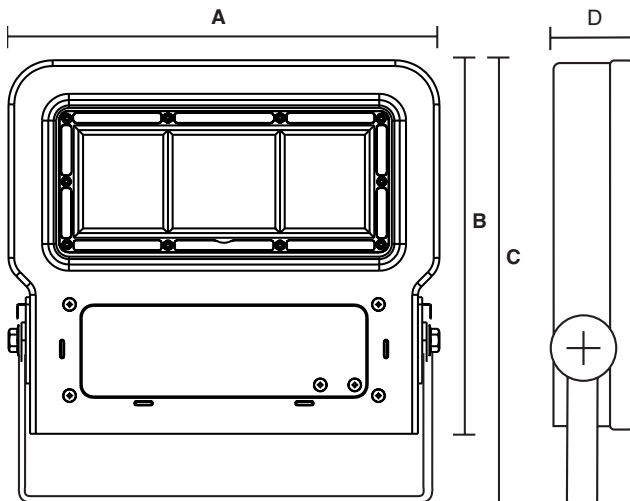

Condiciones de Medición

Ciclos de conmutación:	>100.000
------------------------	----------

Dimensiones

A:	207 mm.
B:	240 mm.
C:	300 mm.
D:	45 mm.

Proyector LUMEN PLUS 50W IP65/IK08 - 6000K

Datos de Producto

Plano de Dimensiones

Proyector LUMEN PLUS 50W IP65/IK08 - 6000K

Dimensiones producto (mm.)	A	B	C	D
B/FLOOD/50/BK/CW	207	240	300	45

Packaging/unidad (mm.)	Largo	Ancho	Alto
B/FLOOD/50/BK/CW	215	250	105

Packaging (mm.) / 10 unidades	Largo	Ancho	Alto
B/FLOOD/50/BK/CW	525	220	220