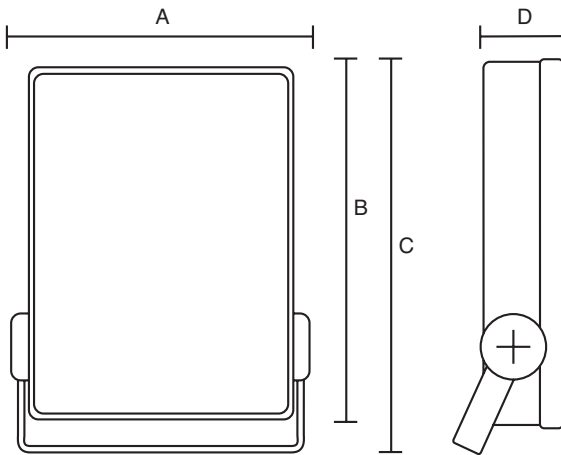

Condiciones de Medición

Ciclos de conmutación:	>100.000
------------------------	----------

Dimensiones

Longitud total A:	167 mm.
Longitud total B:	200 mm.
Longitud total C:	220 mm.
Longitud total D:	36 mm.

Peso neto por caja: 0,700 kg.

Configuración embalaje:

1 uds.

Peso 12 unidades embalaje:

8,4 kg.

Cajas por caja exterior:

12 uds.

Código de barras del producto:

642968062500

Plano de Dimensiones

Proyector DRIVERLESS 30W IP65 - Frost - 6000K

Dimensiones producto (mm.)	A	B	C	D
B/FLOOD/30/F/BK/CW	167	200	220	36

Packaging/unidad (mm.)	Largo	Ancho	Alto
B/FLOOD/30/F/BK/CW	171	47	226