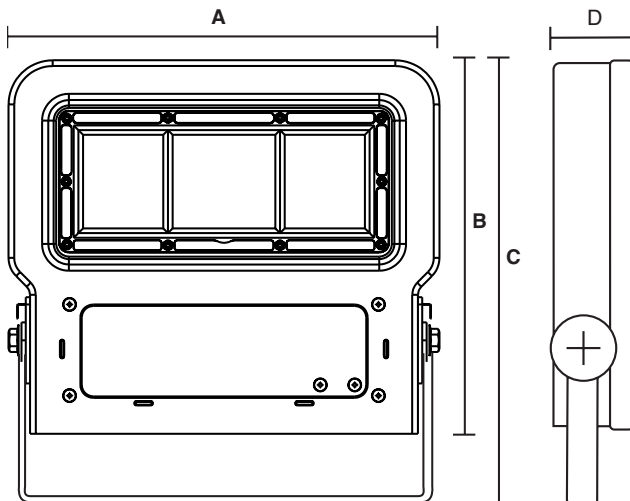

Condiciones de Medición

Ciclos de conmutación:	>100.000
------------------------	----------

Dimensiones

A:	312 mm.
B:	360 mm.
C:	372 mm.
D:	45 mm.

Proyector LUMEN PLUS 120W IP65/IK08 - 6000K

Datos de Producto

Plano de Dimensiones

Proyector LUMEN PLUS 120W IP65/IK08 - 6000K

Dimensiones producto (mm.)	A	B	C	D
B/FLOOD/120/BK/CW	312	360	372	45

Packaging/unidad (mm.)	Largo	Ancho	Alto
B/FLOOD/120/BK/CW	320	365	105

Packaging (mm.) / 10 unidades	Largo	Ancho	Alto
B/FLOOD/120/BK/CW	290	320	365