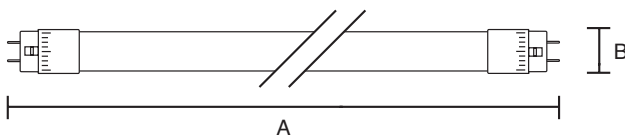

Tubo LED 120 cm. 18W Professional Line compatible balasto magnético Blanco Neutro

Datos de Producto

Referencia: P/TUBE120/18/PC/M/R/T8/W
Nombre de producto: Tubo LED 120 cm. 18W Professional Line compatible balasto magnético Blanco Neutro
Unidades por caja: 1
Peso neto por pieza: 0,170 kg.
Peso neto por caja: 0,237 kg.

Configuración embalaje: 1 uds.
Peso 25 unidades embalaje: 8,5 kg.
Cajas por caja exterior: 25 uds.
Código de barras del producto: 642968061060

Plano de Dimensiones

Tubo LED 120 cm. 18W Professional Line Rot. Blanco Neutro

Dimensiones producto (mm.)	A	B
P/TUBE120/18/PC/M/R/T8/W	1204	Ø29

Packaging/unidad (mm.)	Largo	Ancho	Alto
P/TUBE120/18/PC/M/R/T8/W	1228	39	39