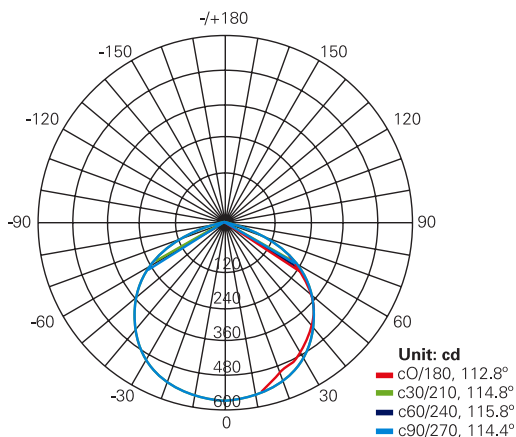

## Plano de Dimensiones

## Datos Fotométricos

AVERAGE BEAM ANGLE 50%: 114.5 DEG

Packaging (mm.) / 25 unidades	Largo	Ancho	Alto
P/TUBE120/18/PC/M/R/T8/W	1390	240	208