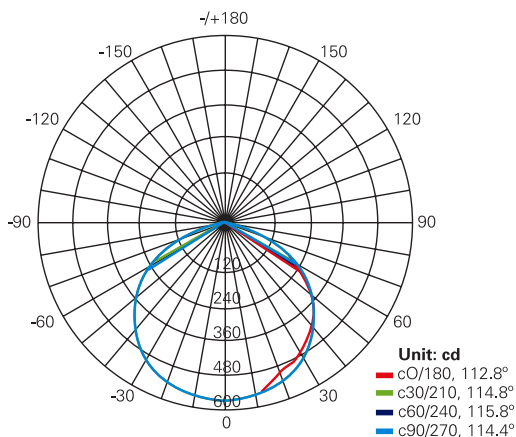

## Plano de Dimensiones

## Datos Fotométricos

AVERAGE BEAM ANGLE 50%: 114.5 DEG

Packaging (mm.) / 25 unidades	Largo	Ancho	Alto
P/TUBE120/18/PC/M/R/T8/CW	1390	240	208