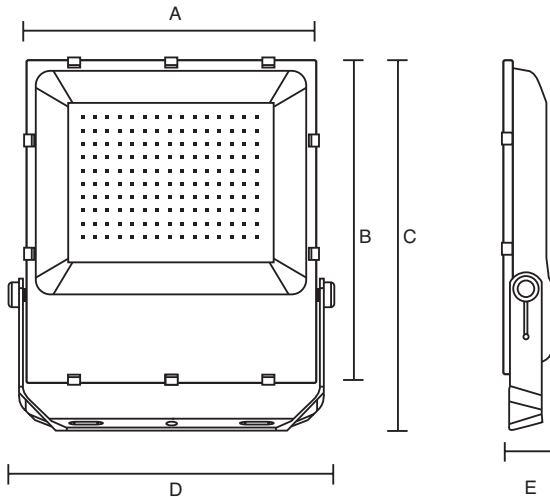

Condiciones de Medición

Ciclos de conmutación:	100.000
-----------------------------------	---------

Dimensiones

Longitud total A:	330 mm.
Longitud total B:	365 mm.
Longitud total C:	430 mm.
Longitud total D:	335 mm.
Longitud total E:	60 mm.

Proyector LED 100W Professional Line Blanco Frío

Datos de Producto

Referencia: P/FLOOD/100/MIS/AC/IP65/CW
 Nombre de producto: Proyector LED 100W
 Professional Line Blanco Frío
 Peso neto por pieza: 6,25 kg.
 Peso neto por caja: 6,55 kg.

Configuración
 embalaje: 1 ud.
 Peso unitario: 6,55 kg.
 Código de barras
 del producto: 642968062135

Plano de Dimensiones

Proyector LED 100W Professional Line Blanco Frío

Dimensiones producto (mm.)	A	B	C	D	E
P/FLOOD/100/MIS/AC/IP65/CW	330	365	430	335	60

Packaging/unidad (mm.)	Largo	Ancho	Alto
P/FLOOD/100/MIS/AC/IP65/CW	432	515	135

Datos Fotométricos